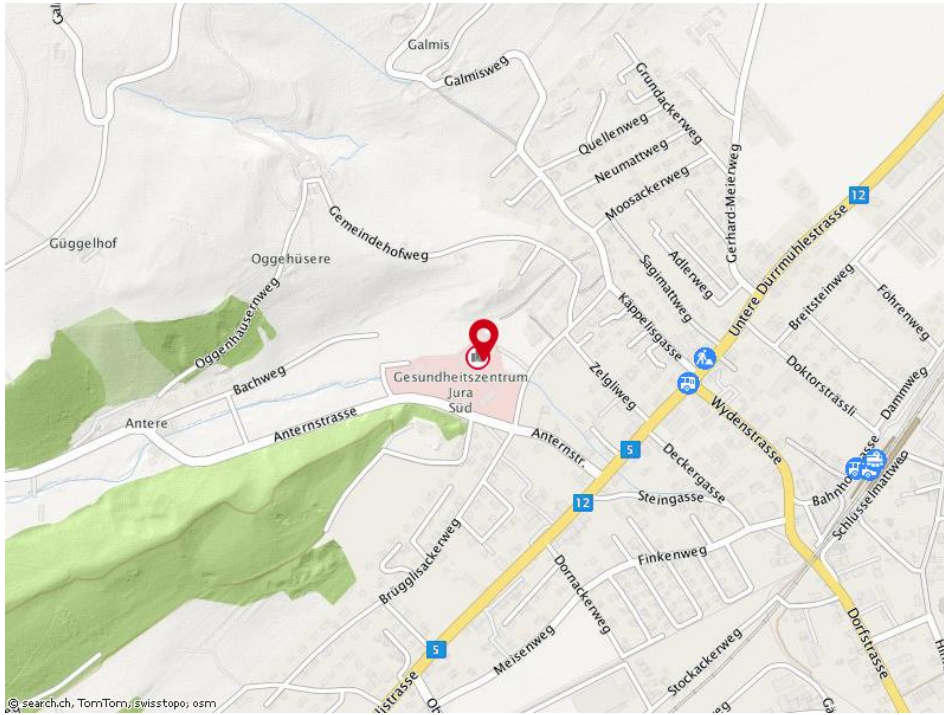

# Weg zum Gesundheitszentrum

## Adresse:

Gesundheitszentrum Jura Süd, Anternstrasse 24, 4704 Niederbipp

## Zu Fuss/ÖV:

Vom Bahnhof sind es ca. 10min. zu laufen  
(siehe Plan)

**Autobahn Ausfahrt Niederbipp**

**Auto:** Ausfahrt Niederbipp, dann alles hochfahren ins Dorf, durch die Unterführung weiter, dann im Kreisel zweite Ausfahrt (links), dann die zweite Strasse rechts (ist gut beschildert)

Es hat viele kostenfreie Parkplätze, bitte nicht vor dem Haupteingang parkieren!

Hier in dieses Gebäude, Haupteingang, dann den rechten Lift benützen (nur der fährt in den 5. Stock) und in den 5. Stock fahren